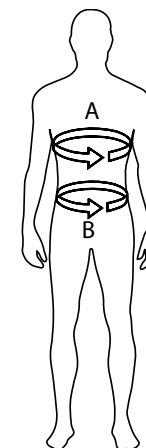

### HARNESSES SIZE CHART

	A	B	C	D
S/M	80-120	75-115	45-75	145-180
L/XL	95-130	90-135	55-85	160-195
XXL	110-140	105-150	65-95	175-210
Universal	one size fit most			

### VEST SIZE CHART

	A	B
S/M	82-102	78-94
L/XL	102-110	94-102
XXL	110-118	102-110

### COVERALL SIZE CHART

	A	B	C	D
S	82-90	78-86	78	145-180
M	90-102	86-94	82	160-195
L	102-110	94-102	84	175-210
XL	110-118	102-110	86	175-210
Universal	one size fit most			

### BELT SIZE CHART

	A
S/M	75-115
L/XL	90-135
XXL	105-150
Universal	75-135