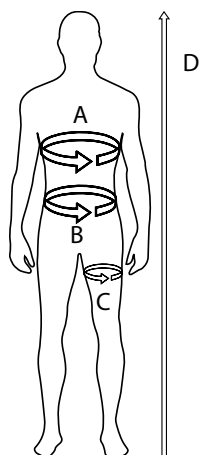

### HARNESSES SIZE CHART

	A	B	C	D
S/M	80-120	75-115	45-75	145-180
L/XL	95-130	90-135	55-85	160-195
XXL	110-140	105-150	65-95	175-210
Universal	one size fit most			

### VEST SIZE CHART

	A	B
S/M	82-102	78-94
L/XL	102-110	94-102
XXL	110-118	102-110

### COVERALL SIZE CHART

	A	B	C	D
S	82-90	78-86	78	145-180
M	90-102	86-94	82	160-195
L	102-110	94-102	84	175-210
XL	110-118	102-110	86	175-210
Universal	one size fit most			

### BELT SIZE CHART

	A
S/M	75-115
L/XL	90-135
XXL	105-150
Universal	75-135