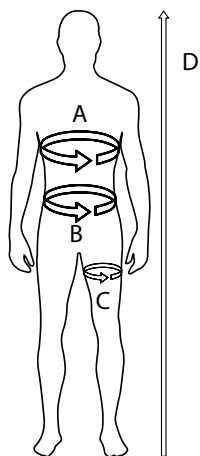

### HARNESSES SIZE CHART

	A	B	C	D
S/M	80-120	75-115	45-75	145-180
L/XL	95-130	90-135	55-85	160-195
XXL	110-140	105-150	65-95	175-210
Universal	one size fit most			

### VEST SIZE CHART

	A	B
S/M	82-102	78-94
L/XL	102-110	94-102
XXL	110-118	102-110

### COVERALL SIZE CHART

	A	B	C	D
S	82-90	78-86	78	145-180
M	90-102	86-94	82	160-195
L	102-110	94-102	84	175-210
XL	110-118	102-110	86	175-210
Universal	one size fit most			

### BELT SIZE CHART

	A
S/M	75-115
L/XL	90-135
XXL	105-150
Universal	75-135