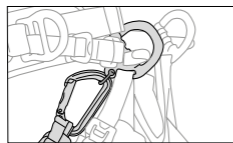

3 year guarantee
Garantie 3 ans

Shackles for PODIUM and SELLETTE seat Manilles pour sellettes PODIUM et SELLETTE

PODIUM

SELLETTE

Gated ventral attachment point /
Point d'attache ventral ouvrable

PODIUM

or / ou

Gated attachment point /
Point de connexion ouvrable

SELLETTE

PETZL.COM

Latest version
Dernière version

Other languages
Autres langues

Technical tips
Conseils techniques

PPE checking
Fiche de contrôle EPI

PETZL
F-38920 Crolles
Cidex 105A
PETZL.COM