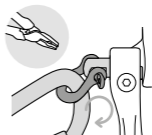

3 year guarantee
Garantie 3 ans

Shackles for PODIUM and SELLETTE seat Manilles pour sellettes PODIUM et SELLETTE

PODIUM

SELLETTE

Gated ventral attachment point /
Point d'attache ventral ouvrable

PODIUM

or / ou

Gated attachment point /
Point de connexion ouvrable

SELLETTE

PETZL.COM

Latest version
Dernière version

Other languages
Autres langues

Technical tips
Conseils techniques

PPE checking
Fiche de contrôle EPI

PETZL
F-38920 Crolles
Cidex 105A
PETZL.COM