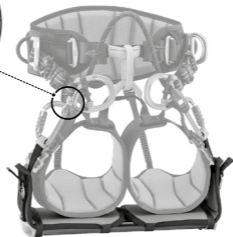

3 year guarantee
Garantie 3 ans

Shackles for PODIUM and SELLETTE seat Manilles pour sellettes PODIUM et SELLETTE

PODIUM

SELLETTE

Gated ventral attachment point /
Point d'attache ventral ouvrable

PODIUM

or / ou

Gated attachment point /
Point de connexion ouvrable

SELLETTE

PETZL.COM

Latest version
Dernière version

Other languages
Autres langues

Technical tips
Conseils techniques

PPE checking
Fiche de contrôle EPI

PETZL
F-38920 Crolles
Cidex 105A
PETZL.COM