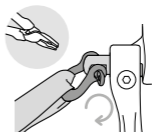

3 year guarantee
Garantie 3 ans

Shackles for PODIUM and SELLETTE seat Manilles pour sellettes PODIUM et SELLETTE

PODIUM

SELLETTE

Gated ventral attachment point /
Point d'attache ventral ouvrable

PODIUM

or / ou

Gated attachment point /
Point de connexion ouvrable

SELLETTE

PETZL.COM

Latest version
Dernière version

Other languages
Autres langues

Technical tips
Conseils techniques

PPE checking
Fiche de contrôle EPI

PETZL
F-38920 Crolles
Cidex 105A
PETZL.COM