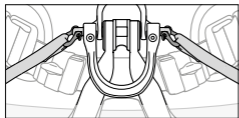

3 year guarantee
Garantie 3 ans

Shackles for PODIUM and SELLETTE seat Manilles pour sellettes PODIUM et SELLETTE

PODIUM

SELLETTE

Gated ventral attachment point /
Point d'attache ventral ouvrable

PODIUM

or / ou

Gated attachment point /
Point de connexion ouvrable

SELLETTE

PETZL.COM

Latest version
Dernière version

Other languages
Autres langues

Technical tips
Conseils techniques

PPE checking
Fiche de contrôle EPI

PETZL
F-38920 Crolles
Cidex 105A
PETZL.COM