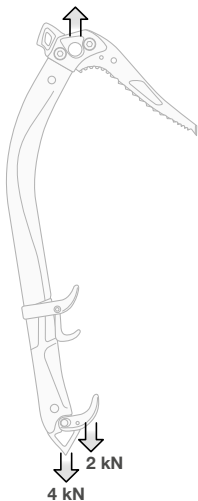

Attachment point strength
Résistance des points d'attache