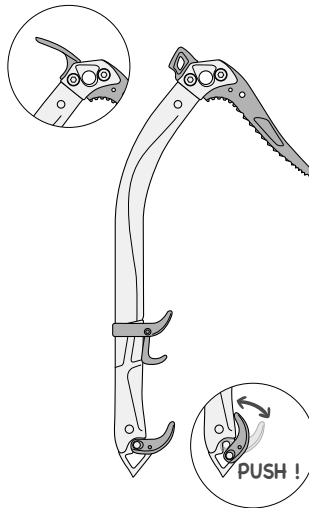

Accessories and spare parts
compatibility
Compatibilité accessoires
et pièces de rechange

[PETZL.COM](https://www.petzl.com)

[PETZL.COM](https://www.petzl.com)

Latest version
Dernière version

Other languages
Autres langues

Technical tips
Conseils techniques

PPE checking
Fiche de contrôle EPI

PETZL
FR-38920 Crolles
Crdex 105A
PETZL.COM
ISO 9001 © Petzl
Made in France

100%

U0010700D (241121)

PETZL

3 year guarantee

QUARK

CE 0082

UK
CA
0120

UIAA

Versatile ice axe for technical mountaineering
and ice climbing.

Piolet polyvalent pour l'alpinisme technique
et la cascade de glace.