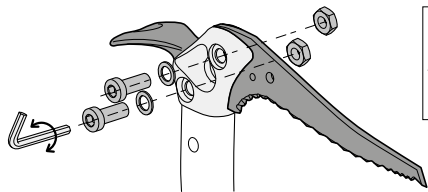

UIAA

Versatile ice axe for technical mountaineering
and ice climbing.

Piolet polyvalent pour l'alpinisme technique
et la cascade de glace.

Head fitting / Montage de la tête

TRIGREST QUARK

Preparation
Préparation