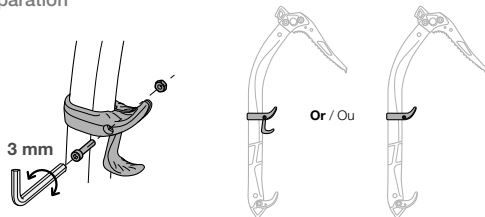

UIAA

Versatile ice axe for technical mountaineering
and ice climbing.

Piolet polyvalent pour l'alpinisme technique
et la cascade de glace.

Head fitting / Montage de la tête

TRIGREST QUARK

Preparation
Préparation

Positioning
Positionnement

GRIPREST

Folding position
Position rabattable

Example with V-LINK
Exemple avec V-LINK

Holding
Prise en main