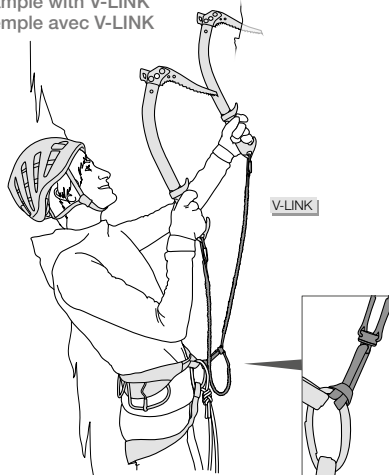

UIAA

Versatile ice axe for technical mountaineering
and ice climbing.

Piolet polyvalent pour l'alpinisme technique
et la cascade de glace.

Head fitting / Montage de la tête

TRIGREST QUARK

Preparation
Préparation

Positioning
Positionnement

GRIPREST

Folding position
Position rabattable

Example with V-LINK
Exemple avec V-LINK

Holding
Prise en main