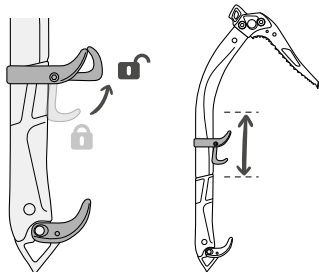

UIAA

Versatile ice axe for technical mountaineering
and ice climbing.

Piolet polyvalent pour l'alpinisme technique
et la cascade de glace.

Head fitting / Montage de la tête

TRIGREST QUARK

Preparation
Préparation

Positioning
Positionnement

GRIPREST

Folding position
Position rabattable

Example with V-LINK
Exemple avec V-LINK

Holding
Prise en main