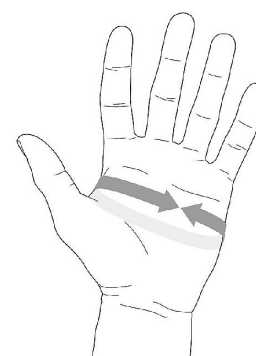

Cordex handske, ljus, Petzl

Lätta firningshandskar

Ergonomisk skärning för stor rörlighet utan att vara för tight.
Tillverkad av högkvalitativ läder för den perfekta balansen mellan hållbarhet och rörlighet.

Hållbar dubbel lager av läder i högslitageområden: fingertoppar, handflata, mellan tumme och pekfinger.

Baksidan är gjort av andningsbart stretchnylon för utmärkt passform och ventilation.

Neoprenmanschett med kardborststängning.

Karbinhål för att fästa handskarna vid selen.

Material: getskin,. läder, nylon

Certifieringar: CE EN 21420, CE EN 388 (3123), UKCA, EAC

Färg: Ljus

Certifieringar EN 21420
EN 388

Variant	Artikelnr	EAN
XS	K52 XST	
S	K52 ST	
M	K52 MT	
L	K52 LT	
XL	K52 XLT	

XS	19 cm 7.5 in
S	20 cm 8 in
M	21,5 cm 8.5 in
L	23 cm 9 in
XL	24,5 cm 9.5 in

Safe Access / Altitude Access
Scandinavia AB
Norra Stånggatan 36
582 73 LINKÖPING

Org.nr
556863-6731
VAT.nr
SE556863673101

Bankgiro
330-3088