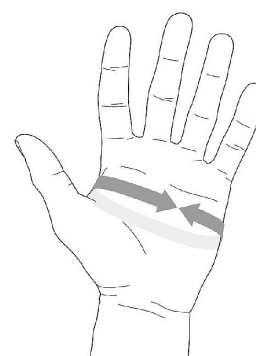

Cordex handske, ljus, Petzl

Lätta firningshandskar

Ergonomisk skärning för stor rörlighet utan att vara för tight.
Tillverkad av högkvalitativ läder för den perfekta balansen mellan hållbarhet och rörlighet.

Hållbar dubbel lager av läder i högslitageområden: fingertoppar, handflata, mellan tumme och pekfinger.

Baksidan är gjort av andningsbart stretchnylon för utmärkt passform och ventilation.

Neoprenmanschett med kardborststängning.

Karbinhål för att fästa handskarna vid selen.

Material: getskin,. läder, nylon

Certifieringar: CE EN 21420, CE EN 388 (3123), UKCA, EAC

Färg: Ljus

Certifieringar EN 21420
EN 388

Variant	Artikelnr	EAN
XS	K52 XST	
S	K52 ST	
M	K52 MT	
L	K52 LT	
XL	K52 XLT	

XS	19 cm 7.5 in
S	20 cm 8 in
M	21,5 cm 8.5 in
L	23 cm 9 in
XL	24,5 cm 9.5 in

Safe Access / Altitude Access
Scandinavia AB
Norra Stånggatan 36
582 73 LINKÖPING

Org.nr
556863-6731
VAT.nr
SE556863673101

Bankgiro
330-3088