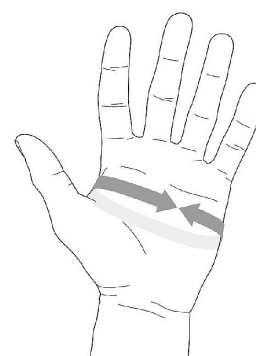

Cordex handske, ljus, Petzl

Lätta firningshandskar

Ergonomisk skärning för stor rörlighet utan att vara för tight.
Tillverkad av högkvalitativ läder för den perfekta balansen mellan hållbarhet och rörlighet.

Hållbar dubbel lager av läder i högslitageområden: fingertoppar, handflata, mellan tumme och pekfinger.

Baksidan är gjort av andningsbart stretchnylon för utmärkt passform och ventilation.

Neoprenmanschett med kardborststängning.

Karbinhål för att fästa handskarna vid selen.

Material: getskin, läder, nylon

Certifieringar: CE EN 21420, CE EN 388 (3123), UKCA, EAC

Färg: Ljus

Certifieringar EN 21420
EN 388

Variant	Artikelnr	EAN
XS	K52 XST	
S	K52 ST	
M	K52 MT	
L	K52 LT	
XL	K52 XLT	

XS	19 cm 7.5 in
S	20 cm 8 in
M	21,5 cm 8.5 in
L	23 cm 9 in
XL	24,5 cm 9.5 in

Safe Access / Altitude Access
Scandinavia AB
Norra Stånggatan 36
582 73 LINKÖPING

Org.nr
556863-6731
VAT.nr
SE556863673101

Bankgiro
330-3088