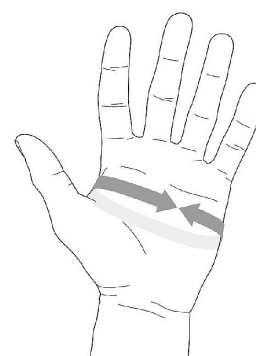

Cordex handske, svart, Petzl

Lätta firningshandskar

Ergonomisk skärning för stor rörlighet utan att vara för tight.
Tillverkad av högkvalitativ läder för den perfekta balansen mellan hållbarhet och rörlighet.

Hållbar dubbel lager av läder i högsitageområden: fingertoppar, handflata, mellan tumme och pekfinger.

Baksidan är gjort av andningsbart stretchnylon för utmärkt passform och ventilation.

Neoprenmanschett med kardborststängning.

Karbinhål för att fästa handskarna vid selen.

Material: getskin, läder, nylon

Certifieringar: CE EN 21420, CE EN 388 (3123), UKCA, EAC

Färg: svart

Certifieringar EN 21420
EN 388

Variant	Artikelnr	EAN
S	K52 SN	
M	K52 MN	
L	K52 LN	
XL	K52 XLN	

XS	19 cm 7.5 in
S	20 cm 8 in
M	21,5 cm 8.5 in
L	23 cm 9 in
XL	24,5 cm 9.5 in

Safe Access / Altitude Access
Scandinavia AB
Norra Stånggatan 36
582 73 LINKÖPING

Org.nr
556863-6731
VAT.nr
SE556863673101

Bankgiro
330-3088