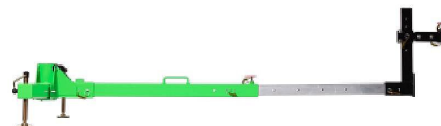

Davitbas till fordon, DBI-SALA, 3M

3M DBI-SALA Motviktsbas för fordon, 8000103, Grön

3M DBI-SALA Motviktsbas med hög kapacitet för fordon och för slutna utrymmen är konstruerad i pulverlackerat aluminium och monteras på fordon med hjälp av en 50 mm, 1 7/8 tums eller 2 tums kopplingskula. Integrerad justeringsfunktion för ökad flexibilitet under installation. När basen används som en del i vårt kompletta system uppfyller den kraven för EN795:2012, EN1496:2006, CEN/TS 16415: 2013 och AS/NZS 5532.

Certifieringar CEN/TS 16415:2013
EN 1496
EN 795

Variant	Artikelnr	EAN
	8000103