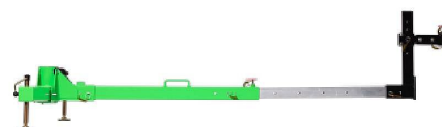

Davitbas till fordon, DBI-SALA, 3M

3M DBI-SALA Motviktsbas för fordon, 8000103, Grön

3M DBI-SALA Motviktsbas med hög kapacitet för fordon och för slutna utrymmen är konstruerad i pulverlackerat aluminium och monteras på fordon med hjälp av en 50 mm, 1 7/8 tums eller 2 tums kopplingskula. Integrerad justeringsfunktion för ökad flexibilitet under installation. När basen används som en del i vårt kompletta system uppfyller den kraven för EN795:2012, EN1496:2006, CEN/TS 16415: 2013 och AS/NZS 5532.

Certifieringar CEN/TS 16415:2013

EN 1496

EN 795

Variant	Artikelnr	EAN
	8000103	

Safe Access / Altitude Access
Scandinavia AB
Norra Stånggatan 36
582 73 LINKÖPING

Org.nr
556863-6731
VAT.nr
SE556863673101

Bankgiro
330-3088

Telefon
013-13 44 44

Internet
safeaccess.se
Epost
order@safeaccess.se