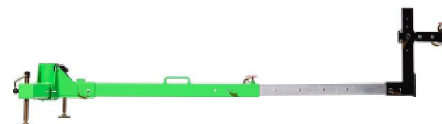

Davitbas till fordon, DBI-SALA, 3M

3M DBI-SALA Motviktsbas för fordon, 8000103, Grön

3M DBI-SALA Motviktsbas med hög kapacitet för fordon och för slutna utrymmen är konstruerad i pulverlackerat aluminium och monteras på fordon med hjälp av en 50 mm, 1 7/8 tums eller 2 tums kopplingskula. Integrerad justeringsfunktion för ökad flexibilitet under installation. När basen används som en del i vårt kompletta system uppfyller den kraven för EN795:2012, EN1496:2006, CEN/TS 16415: 2013 och AS/NZS 5532.

Certifieringar CEN/TS 16415:2013
EN 1496
EN 795

Variant	Artikelnr	EAN
	8000103	

Safe Access / Altitude Access
Scandinavia AB
Norra Stånggatan 36
582 73 LINKÖPING

Org.nr
556863-6731
VAT.nr
SE556863673101

Bankgiro
330-3088

Telefon
013-13 44 44

Internet
safeaccess.se
Epost
order@safeaccess.se