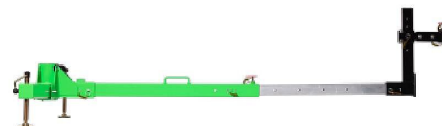

Davitbas till fordon, DBI-SALA, 3M

3M DBI-SALA Motviktsbas för fordon, 8000103, Grön

3M DBI-SALA Motviktsbas med hög kapacitet för fordon och för slutna utrymmen är konstruerad i pulverlackerat aluminium och monteras på fordon med hjälp av en 50 mm, 1 7/8 tums eller 2 tums kopplingskula. Integrerad justeringsfunktion för ökad flexibilitet under installation. När basen används som en del i vårt kompletta system uppfyller den kraven för EN795:2012, EN1496:2006, CEN/TS 16415: 2013 och AS/NZS 5532.

Certifieringar CEN/TS 16415:2013
EN 1496
EN 795

Variant	Artikelnr	EAN
	8000103