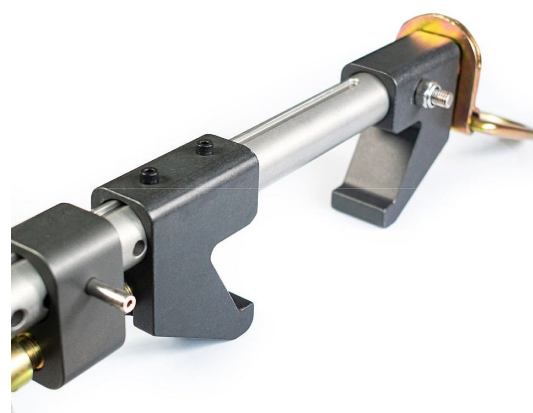

## Förankringspunkt balkklämma CT113.3, AtHeight

Balkklämma för balkar 80-390mm

Balkklämma från At Height.

För 1 person, max 140kg

2 personer vid räddning

Individuellt serienummer

Vikt: 1,9 kg

Totalbredd: 550mm

Klämmvidd: 80-390mm

Min balktjocklek: 6mm

Max balktjocklek: 40mm

**Certifieringar** CEN/TS 16415:2013

EN 795 type B

**Safe Access / Altitude Access**  
**Scandinavia AB**  
Norra Stånggatan 36  
582 73 LINKÖPING