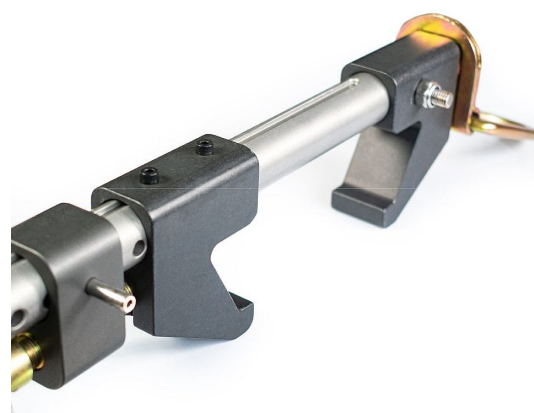

## Förankringspunkt balkklämma CT113.3, AtHeight

Balkklämma för balkar 80-390mm

Balkklämma från At Height.

För 1 person, max 140kg  
2 personer vid räddning

Individuellt serienummer

Vikt: 1,9 kg

Totalbredd: 550mm

Klämmvidd: 80-390mm

Min balktjocklek: 6mm

Max balktjocklek: 40mm

**Certifieringar** CEN/TS 16415:2013  
EN 795 type B

Safe Access / Altitude Access  
Scandinavia AB  
Norra Stånggatan 36  
582 73 LINKÖPING