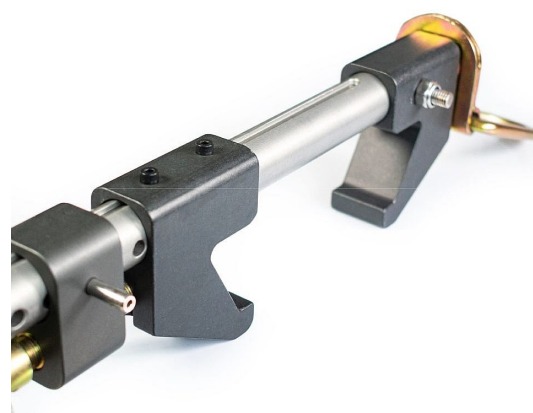

## Förankringspunkt balkklämma CT113.3, AtHeight

Balkklämma för balkar 80-390mm

Balkklämma från At Height.

För 1 person, max 140kg  
2 personer vid räddning

Individuellt serienummer

Vikt: 1,9 kg

Totalbredd: 550mm

Klämmvidd: 80-390mm

Min balktjocklek: 6mm

Max balktjocklek: 40mm

**Certifieringar** CEN/TS 16415:2013  
EN 795 type B

**Safe Access / Altitude Access**  
**Scandinavia AB**  
Norra Stånggatan 36  
582 73 LINKÖPING