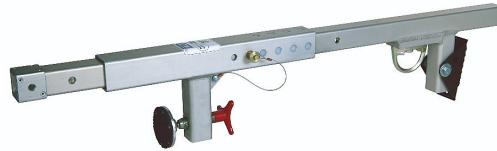

## Förankringspunkt för dörr- och fönsterkarmar DBI-SALA, 3M

Förankringspunkt för dörröppningar och fönster

DBI-SALA Justerbar förankringspunkt för dörr- och fönsterkarmar.

Kläms fast i fönster eller dörrkarm för snabb och enkel installation. Integrerad justeringsratt och teleskopdesign för snabb och enkel installation – det krävs inga verktyg eller borrhål för att sätta förankringspunkten säkert på plats.

Förankringspunkten kan enkelt tas bort och monteras på ett nytt ställe för ökad flexibilitet på arbetsplatsen

Passar i öppningar på 54,6–130,8 cm.

**Certifieringar** EN 795 type B

Variant	Artikelnr	EAN
	2100080	3660570029701