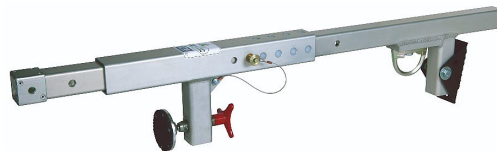

## Förankringspunkt för dörr- och fönsterkarmar DBI-SALA, 3M

Förankringspunkt för dörröppningar och fönster

DBI-SALA Justerbar förankringspunkt för dörr- och fönsterkarmar.

Kläms fast i fönster eller dörrkarm för snabb och enkel installation. Integrerad justeringsratt och teleskopdesign för snabb och enkel installation – det krävs inga verktyg eller borrhål för att sätta förankringspunkten säkert på plats.

Förankringspunkten kan enkelt tas bort och monteras på ett nytt ställe för ökad flexibilitet på arbetsplatsen

Passar i öppningar på 54,6–130,8 cm.

**Certifieringar** EN 795 type B

Variant	Artikelnr	EAN
	2100080	3660570029701