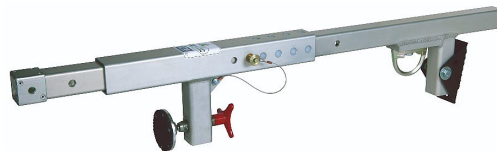

Förankringspunkt för dörr- och fönsterkarmar DBI-SALA, 3M

Förankringspunkt för dörröppningar och fönster

DBI-SALA Justerbar förankringspunkt för dörr- och fönsterkarmar.

Kläms fast i fönster eller dörrkarm för snabb och enkel installation. Integrerad justeringsratt och teleskopdesign för snabb och enkel installation – det krävs inga verktyg eller borrhål för att sätta förankringspunkten säkert på plats.

Förankringspunkten kan enkelt tas bort och monteras på ett nytt ställe för ökad flexibilitet på arbetsplatsen

Passar i öppningar på 54,6–130,8 cm.

Certifieringar EN 795 type B

Variant	Artikelnr	EAN
	2100080	3660570029701