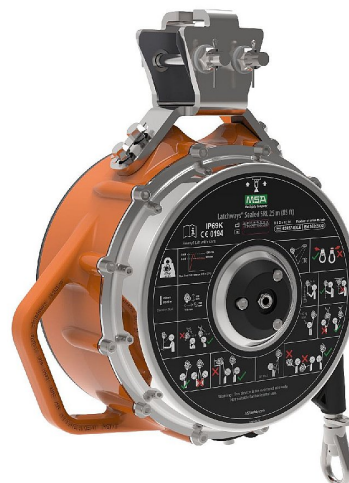

## Fallskyddsblock 25m Sealed SS SRL LE T1, EU 25m/85ft

Sealed SRL, 25m

Fallskyddsblock för tuffa miljöer  
25m

Med över 35 års erfarenhet av fallskydd har Latchways utvecklat Sealed Self Retracting Lifeline (SRL) sortimentet; världens första helt fältservicebara Sealed SRL. Latchways Sealed SRL-serien är speciellt utformad för användning i tuffa miljöer som på oljeriggar, vindkraftverk och annat offshore. Använder modern teknik och innovativ design, den är bland de mest avancerade, pålitliga och kostnadseffektiva SRL:er på marknaden idag. Latchways Sealed SRL har genomgått omfattande oberoende verifierade tester för att säkerställa konsekvent, pålitlig prestanda.

För mer information, läs produktblad sealed-srl

IP68 / IP69K

Certifieringar	ANSI Z359.14-2012
	CSA Z259.2.2-98
	EN 360
	OSHA 1910.66
	OSHA 1926.502
	UKCA

Variant	Artikelnr	EAN
	62826-00LE	

Safe Access / Altitude Access  
Scandinavia AB  
Norra Stånggatan 36  
582 73 LINKÖPING