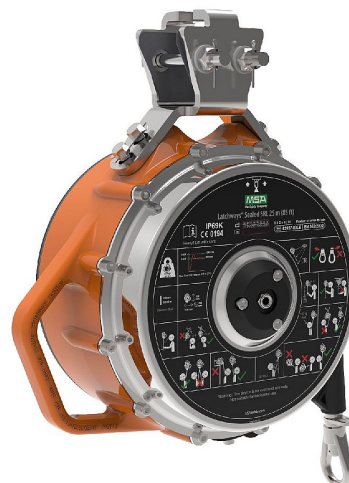

Fallskyddsblock 25m Sealed SS SRL LE T1, EU 25m/85ft

Sealed SRL, 25m

Fallskyddsblock för tuffa miljöer
25m

Med över 35 års erfarenhet av fallskydd har Latchways utvecklat Sealed Self Retracting Lifeline (SRL) sortimentet; världens första helt fältservicebara Sealed SRL. Latchways Sealed SRL-serien är speciellt utformad för användning i tuffa miljöer som på oljeriggar, vindkraftverk och annat offshore. Använder modern teknik och innovativ design, den är bland de mest avancerade, pålitliga och kostnadseffektiva SRL:er på marknaden idag. Latchways Sealed SRL har genomgått omfattande oberoende verifierade tester för att säkerställa konsekvent, pålitlig prestanda.

För mer information, läs produktblad sealed-srl

IP68 / IP69K

Certifieringar	ANSI Z359.14-2012
	CSA Z259.2.2-98
	EN 360
	OSHA 1910.66
	OSHA 1926.502
	UKCA

Variant	Artikelnr	EAN
	62826-00LE	

Safe Access / Altitude Access
Scandinavia AB
Norra Stånggatan 36
582 73 LINKÖPING