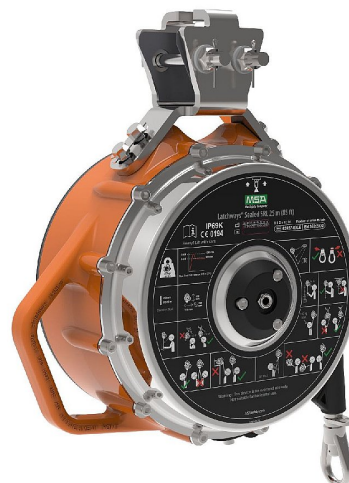

## Fallskyddsblock 25m Sealed SS SRL LE T1, EU 25m/85ft

Sealed SRL, 25m

Fallskyddsblock för tuffa miljöer  
25m

Med över 35 års erfarenhet av fallskydd har Latchways utvecklat Sealed Self Retracting Lifeline (SRL) sortimentet; världens första helt fältservicebara Sealed SRL. Latchways Sealed SRL-serien är speciellt utformad för användning i tuffa miljöer som på oljeriggar, vindkraftverk och annat offshore. Använder modern teknik och innovativ design, den är bland de mest avancerade, pålitliga och kostnadseffektiva SRL:er på marknaden idag. Latchways Sealed SRL har genomgått omfattande oberoende verifierade tester för att säkerställa konsekvent, pålitlig prestanda.

För mer information, läs produktblad sealed-srl

IP68 / IP69K

<b>Certifieringar</b>	ANSI Z359.14-2012
	CSA Z259.2.2-98
	EN 360
	OSHA 1910.66
	OSHA 1926.502
	UKCA

Variant	Artikelnr	EAN
	62826-00LE	

**Safe Access / Altitude Access  
Scandinavia AB  
Norra Stånggatan 36  
582 73 LINKÖPING**