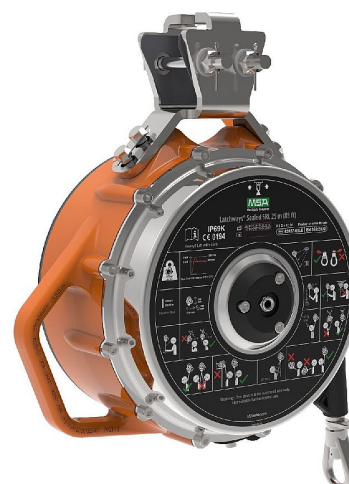

Fallskyddsblock 25m Sealed SS SRL LE T1, EU 25m/85ft

Sealed SRL, 25m

Fallskyddsblock för tuffa miljöer
25m

Med över 35 års erfarenhet av fallskydd har Latchways utvecklat Sealed Self Retracting Lifeline (SRL) sortimentet; världens första helt fältservicebara Sealed SRL. Latchways Sealed SRL-serien är speciellt utformad för användning i tuffa miljöer som på oljeriggar, vindkraftverk och annat offshore. Använder modern teknik och innovativ design, den är bland de mest avancerade, pålitliga och kostnadseffektiva SRL:er på marknaden idag. Latchways Sealed SRL har genomgått omfattande oberoende verifierade tester för att säkerställa konsekvent, pålitlig prestanda.

För mer information, läs produktblad sealed-srl

IP68 / IP69K

Certifieringar	ANSI Z359.14-2012
	CSA Z259.2.2-98
	EN 360
	OSHA 1910.66
	OSHA 1926.502
	UKCA

Variant	Artikelnr	EAN
	62826-00LE	

Safe Access / Altitude Access
Scandinavia AB
Norra Stånggatan 36
582 73 LINKÖPING