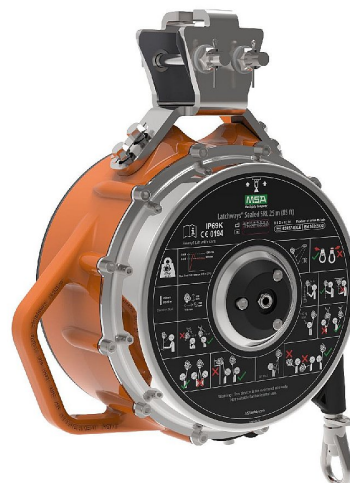

Fallskyddsblock 25m Sealed SS SRL LE T1, EU 25m/85ft

Sealed SRL, 25m

Fallskyddsblock för tuffa miljöer
25m

Med över 35 års erfarenhet av fallskydd har Latchways utvecklat Sealed Self Retracting Lifeline (SRL) sortimentet; världens första helt fältservicebara Sealed SRL. Latchways Sealed SRL-serien är speciellt utformad för användning i tuffa miljöer som på oljeriggar, vindkraftverk och annat offshore. Använder modern teknik och innovativ design, den är bland de mest avancerade, pålitliga och kostnadseffektiva SRL:er på marknaden idag. Latchways Sealed SRL har genomgått omfattande oberoende verifierade tester för att säkerställa konsekvent, pålitlig prestanda.

För mer information, läs produktblad sealed-srl

IP68 / IP69K

Certifieringar	ANSI Z359.14-2012
	CSA Z259.2.2-98
	EN 360
	OSHA 1910.66
	OSHA 1926.502
	UKCA

Variant	Artikelnr	EAN
	62826-00LE	

Safe Access / Altitude Access
Scandinavia AB
Norra Stånggatan 36
582 73 LINKÖPING