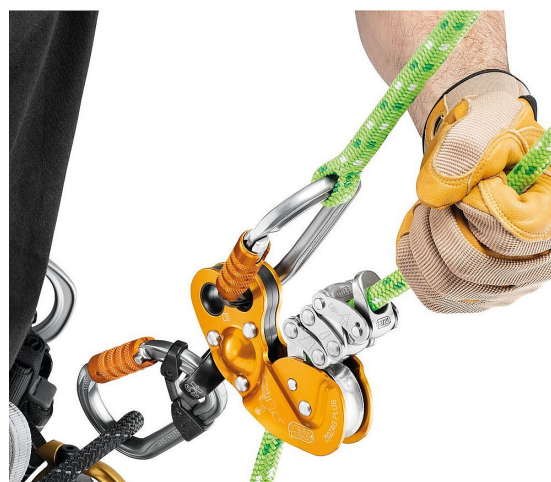

Firningsdon Zigzag Plus, Petzl

Mekanisk prusik, ZIGZAG med svirvel

ZIGZAG mekanisk prusik med svirvel tillåter användaren att röra sig effektivt i träd.

ZIGZAG ger precision och smidighet vid förflyttning. Kan användas på antingen dubbla rep eller ett enda rep, vilket ger bra mångsidighet. Det nedre fästhållet har en svirvel för att säkerställa inriktning av enheten med arbetarens axel.

Material(s): aluminum, stål nylon

Vikt: 425g

Kompatibla rep: EN 1891 typ A

WLL: 140 kg

Certification(s): CE, UKCA

Certifieringar 2016/425

Variant	Artikelnr	EAN
	D022BA00	3342540826557

Safe Access / Altitude Access
Scandinavia AB
Norra Stånggatan 36
582 73 LINKÖPING