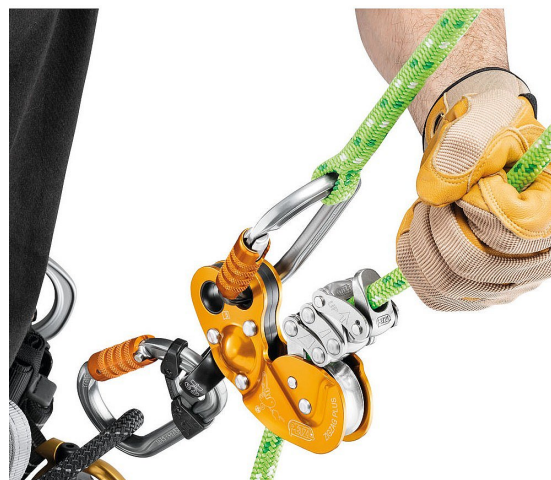

Firningsdon Zigzag Plus, Petzl

Mekanisk prusik, ZIGZAG med svirvel

ZIGZAG mekanisk prusik med svirvel tillåter användaren att röra sig effektivt i träd.

ZIGZAG ger precision och smidighet vid förflyttning. Kan användas på antingen dubbla rep eller ett enda rep, vilket ger bra mångsidighet. Det nedre fästhållet har en svirvel för att säkerställa inriktning av enheten med arbetarens axel.

Material(s): aluminum, stål nylon

Vikt: 425g

Kompatibla rep: EN 1891 typ A

WLL: 140 kg

Certification(s): CE, UKCA

Certifieringar 2016/425

Variant	Artikelnr	EAN
	D022BA00	3342540826557

Safe Access / Altitude Access
Scandinavia AB
Norra Stånggatan 36
582 73 LINKÖPING