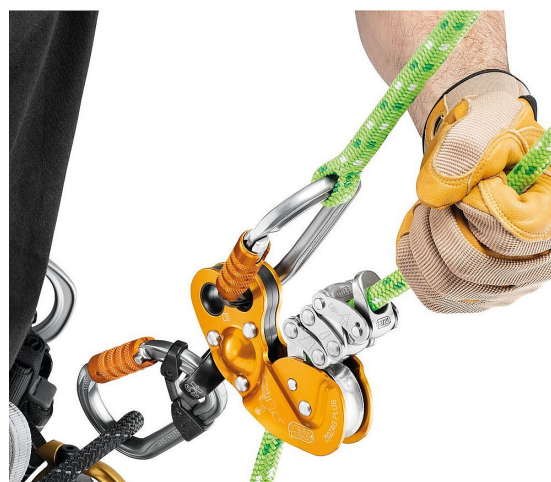

## Firningsdon Zigzag Plus, Petzl

Mekanisk prusik, ZIGZAG med svirvel

ZIGZAG mekanisk prusik med svirvel tillåter användaren att röra sig effektivt i träd.

ZIGZAG ger precision och smidighet vid förflyttning. Kan användas på antingen dubbla rep eller ett enda rep, vilket ger bra mångsidighet. Det nedre fästhållet har en svirvel för att säkerställa inriktning av enheten med arbetarens axel.

Material(s): aluminum, stål nylon

Vikt: 425g

Kompatibla rep: EN 1891 typ A

WLL: 140 kg

Certification(s): CE, UKCA

Certifieringar 2016/425

Variant	Artikelnr	EAN
	D022BA00	3342540826557

Safe Access / Altitude Access  
Scandinavia AB  
Norra Stånggatan 36  
582 73 LINKÖPING