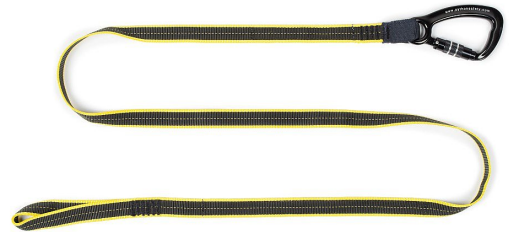

SAFE ACCESS

3M

Heavy-Duty verktygslina, krok-till-ögla, 3M

Heavy-Duty verktygslina, krok-till-ögla, 36,6kg

Försedd med en karbinhake med skruvlås som inte kan öppnas oavsiktligt.
Max. 36,3 kg kapacitet.
183 cm lång.

Variant	Artikelnr	EAN
	1500051	3660570042939

Safe Access / Altitude Access
Scandinavia AB
Norra Stånggatan 36
582 73 LINKÖPING

Org.nr
556863-6731
VAT.nr
SE556863673101

Bankgiro
5869-9596

Telefon
013-13 44 44

Internet
safeaccess.se
Epost
order@safeaccess.se