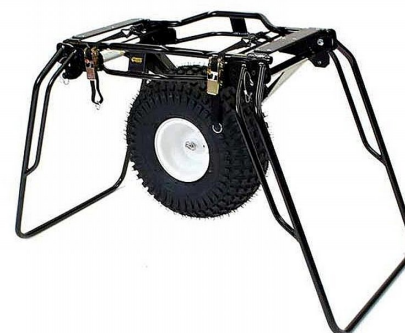

Hjul till Räddningsbår, Traverse Mule II, Ferno

Hjul till räddningsbår för enklare förflyttning i terräng

Mule II klarar terrängen galant. Med åtta olika positioner för handtagen kan man enkelt anpassa efter aktuell terräng, räddningspersonal och lutning. Universal design som är kompatibel med alla våra räddningsbårar. Mule II löser ert uppdrag och hjälper er att arbeta ergonomiskt oavsett om det gäller sandstrand, smala stigar med rötter eller bergssluttningar.

- Universal design gör den kompatibel med alla våra räddningsbårar.
- Handtagen är justerbara i åtta lägen.
- Enhjulsdesign är mycket lämpligt för smala stigar och ger en smidighet och mångsidighet även i tuff terräng.
- Stort och lätt ATV-hjul erbjuder större spåringsförmåga och stötdämpning för bättre komfort.
- Snabbkopplingar på handtagen gör det enkelt att ändra position. Hjulet kan snabbt och enkelt tas bort och ställningen fällas ihop för kompakt förvaring.
- Snabbt spännbandssystem för att enkelt och säkert fästa bårn med två krokar på varje sida.
- Kompakt storlek vid förvaring. L 84cm- W 66cm - H 48cm.

Höjd: 74 cm
 Bredd: 70 cm
 Längd: 244 cm
 Vikt: 21 kg
 Lastkapacitet: 227 kg

Certifieringar EU REGULATION 2017/745

Variant	Artikelnr	EAN
	TR112220	

**Safe Access / Altitude Access
 Scandinavia AB
 Norra Stånggatan 36
 582 73 LINKÖPING**