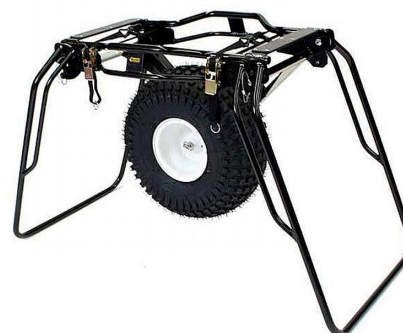

Hjul till Räddningsbår, Traverse Mule II, Ferno

Hjul till räddningsbår för enklare förflyttning i terräng

Mule II klarar terrängen galant. Med åtta olika positioner för handtagen kan man enkelt anpassa efter aktuell terräng, räddningspersonal och lutning. Universal design som är kompatibel med alla våra räddningsbårar. Mule II löser ert uppdrag och hjälper er att arbeta ergonomiskt oavsett om det gäller sandstrand, smala stigar med rötter eller bergssluttningar.

- Universal design gör den kompatibel med alla våra räddningsbårar.
- Handtagen är justerbara i åtta lägen.
- Enhjulsdesign är mycket lämpligt för smala stigar och ger en smidighet och mångsidighet även i tuff terräng.
- Stort och lätt ATV-hjul erbjuder större spåringsförmåga och stötdämpning för bättre komfort.
- Snabbkopplingar på handtagen gör det enkelt att ändra position. Hjulet kan snabbt och enkelt tas bort och ställningen fällas ihop för kompakt förvaring.
- Snabbt spännbandssystem för att enkelt och säkert fästa bårn med två krokar på varje sida.
- Kompakt storlek vid förvaring. L 84cm- W 66cm - H 48cm.

Höjd: 74 cm
 Bredd: 70 cm
 Längd: 244 cm
 Vikt: 21 kg
 Lastkapacitet: 227 kg

Certifieringar EU REGULATION 2017/745

Variant	Artikelnr	EAN
	TR112220	

Safe Access / Altitude Access
Scandinavia AB
 Norra Stånggatan 36
 582 73 LINKÖPING