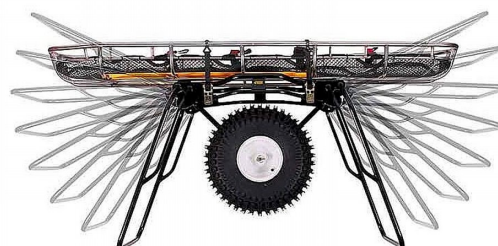

Hjul till Räddningsbår, Traverse Mule II, Ferno

Hjul till räddningsbår för enklare förflyttning i terräng

Mule II klarar terrängen galant. Med åtta olika positioner för handtagen kan man enkelt anpassa efter aktuell terräng, räddningspersonal och lutning. Universal design som är kompatibel med alla våra räddningsbårar. Mule II löser ert uppdrag och hjälper er att arbeta ergonomiskt oavsett om det gäller sandstrand, smala stigar med rötter eller bergssluttningar.

- Universal design gör den kompatibel med alla våra räddningsbårar.
- Handtagen är justerbara i åtta lägen.
- Enhjulsdesign är mycket lämpligt för smala stigar och ger en smidighet och mångsidighet även i tuff terräng.
- Stort och lätt ATV-hjul erbjuder större spåringsförmåga och stötdämpning för bättre komfort.
- Snabbkopplingar på handtagen gör det enkelt att ändra position. Hjulet kan snabbt och enkelt tas bort och ställningen fällas ihop för kompakt förvaring.
- Snabbt spännbandssystem för att enkelt och säkert fästa bårn med två krokar på varje sida.
- Kompakt storlek vid förvaring. L 84cm- W 66cm - H 48cm.

Höjd: 74 cm
 Bredd: 70 cm
 Längd: 244 cm
 Vikt: 21 kg
 Lastkapacitet: 227 kg

Certifieringar EU REGULATION 2017/745

Variant	Artikelnr	EAN
	TR112220	

**Safe Access / Altitude Access
 Scandinavia AB
 Norra Stånggatan 36
 582 73 LINKÖPING**