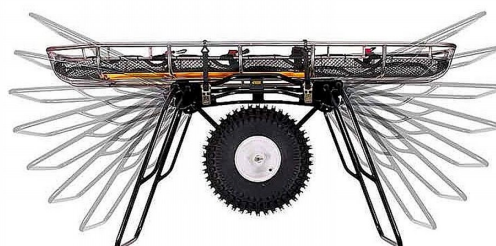

Hjul till Räddningsbår, Traverse Mule II, Ferno

Hjul till räddningsbår för enklare förflyttning i terräng

Mule II klarar terrängen galant. Med åtta olika positioner för handtagen kan man enkelt anpassa efter aktuell terräng, räddningspersonal och lutning. Universal design som är kompatibel med alla våra räddningsbårar. Mule II löser ert uppdrag och hjälper er att arbeta ergonomiskt oavsett om det gäller sandstrand, smala stigar med rötter eller bergssluttningar.

- Universal design gör den kompatibel med alla våra räddningsbårar.
- Handtagen är justerbara i åtta lägen.
- Enhjulsdesign är mycket lämpligt för smala stigar och ger en smidighet och mångsidighet även i tuff terräng.
- Stort och lätt ATV-hjul erbjuder större spåringsförmåga och stötdämpning för bättre komfort.
- Snabbkopplingar på handtagen gör det enkelt att ändra position. Hjulet kan snabbt och enkelt tas bort och ställningen fällas ihop för kompakt förvaring.
- Snabbt spännbandssystem för att enkelt och säkert fästa bårn med två krokar på varje sida.
- Kompakt storlek vid förvaring. L 84cm- W 66cm - H 48cm.

Höjd: 74 cm
 Bredd: 70 cm
 Längd: 244 cm
 Vikt: 21 kg
 Lastkapacitet: 227 kg

Certifieringar EU REGULATION 2017/745

Variant	Artikelnr	EAN
	TR112220	

Safe Access / Altitude Access
Scandinavia AB
 Norra Stånggatan 36
 582 73 LINKÖPING