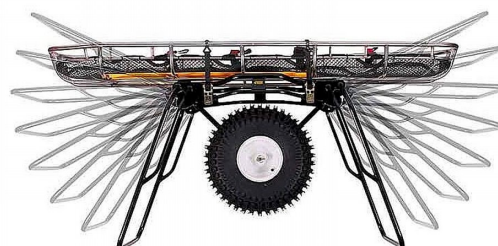

Hjul till Räddningsbår, Traverse Mule II, Ferno

Hjul till räddningsbår för enklare förflyttning i terräng

Mule II klarar terrängen galant. Med åtta olika positioner för handtagen kan man enkelt anpassa efter aktuell terräng, räddningspersonal och lutning. Universal design som är kompatibel med alla våra räddningsbårar. Mule II löser ert uppdrag och hjälper er att arbeta ergonomiskt oavsett om det gäller sandstrand, smala stigar med rötter eller bergssluttningar.

- Universal design gör den kompatibel med alla våra räddningsbårar.
- Handtagen är justerbara i åtta lägen.
- Enhjulsdesign är mycket lämpligt för smala stigar och ger en smidighet och mångsidighet även i tuff terräng.
- Stort och lätt ATV-hjul erbjuder större spåringsförmåga och stötdämpning för bättre komfort.
- Snabbkopplingar på handtagen gör det enkelt att ändra position. Hjulet kan snabbt och enkelt tas bort och ställningen fällas ihop för kompakt förvaring.
- Snabbt spännbandssystem för att enkelt och säkert fästa bårn med två krokar på varje sida.
- Kompakt storlek vid förvaring. L 84cm- W 66cm - H 48cm.

Höjd: 74 cm
 Bredd: 70 cm
 Längd: 244 cm
 Vikt: 21 kg
 Lastkapacitet: 227 kg

Certifieringar EU REGULATION 2017/745

Variant	Artikelnr	EAN
	TR112220	

Safe Access / Altitude Access
Scandinavia AB
 Norra Stånggatan 36
 582 73 LINKÖPING