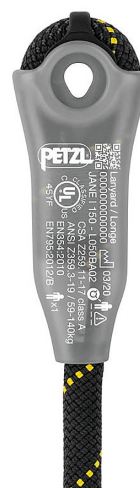

Kopplingslina Jane I lanyard 100cm, Petzl

Ej justerbar dynamisk repslinga för fast montering och backup-system.

Används ensam för positionering, eller tillsammans med en falldämpare för integration i ett fallskydds system.

Tillåter att ankra på en fast punkt eller en horisontell livlina höjden på infästnings punkten på selen får aldrig vara högre än ankarpunkten.

Syddas ändrar med plastöverdrag hjälper till att hålla anordningen i rätt position och skyddar mot slitage.

Individuell identifieringsmärkning på plasthölje, för att spåra utrustning under hela dess livslängd

Längd: 100 cm

Vikt: 120 g

Certifiering: CE EN 354, EN 795 type B, EAC, ANSI Z359.3; CSA Z259.11

Material: Polyester

Längd	1m
Certifieringar	ANSI Z359.3
	CSA Z259.11
	EN 354
	EN 795 type B

Variant	Artikelnr	EAN
	L050BA01	3342540836440

**Safe Access / Altitude Access
Scandinavia AB
Norra Stånggatan 36
582 73 LINKÖPING**

Org.nr
556863-6731
VAT.nr
SE556863673101

Bankgiro
330-3088

Telefon
013-13 44 44

Internet
safeaccess.se
Epost
order@safeaccess.se