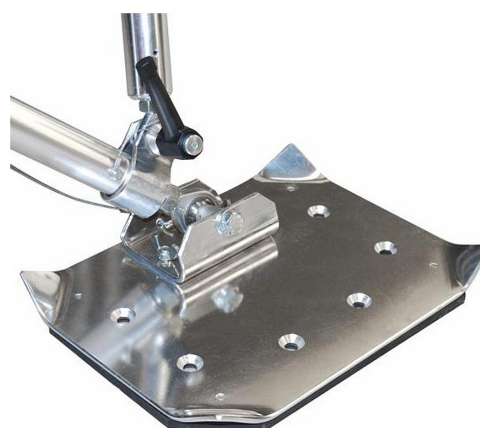

Lyftram Grizzly, Kong

Lyftrigg som underlättar lyft över kanter

KONG GRIZZLY, tillåter lyft och sänkning av laster över kant genom att GRIZZLY lutas ut över kanten.

Försedd med vändbara fötter för att säkerställa bra grepp mot underlag, en sida med gummifot, andra sidan med "klor".

Lätt att ta isär och transporterbar.

Variant	Artikelnr	EAN
	817400000KK	8023577031361

Safe Access / Altitude Access
Scandinavia AB
Norra Stånggatan 36
582 73 LINKÖPING

Org.nr
556863-6731
VAT.nr
SE556863673101

Bankgiro
330-3088

Telefon
013-13 44 44

Internet
safeaccess.se
Epost
order@safeaccess.se