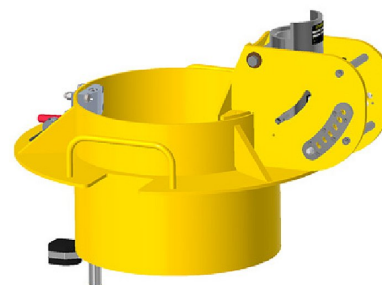

## Manhålsring, Tiltbar 406 - 457 mm, Xtirpa

Bas för davitarmar, monteras i manhål, tiltbar mast

Mobil bas för davitarm, sätts i manhål, kräver ingen ytterligare montering.  
I basen monteras davitarm och mast samt tillbehör.  
Denna modellen passar manhål med lutning mellan 0-30 grader.

Passar med:

Komplett mast, kort utstick: IN-2363

Komplett mast, långt utstick: IN-2395

Mast IN-2003 + Arm IN-2210

Beställ rätt adapter till fallskyddsblock / vinsch

Passar manhål: 406mm-457mm

Mått bas:

Yttermått D=622mm

Höjd = 468mm

Innerdiameter = 384 mm

Vikt = 20kg

Kontakta oss för offert på lösning.

Finns i olika storlekar för manhål:

IN-2496P: 457-508mm

IN-2497P: 508-559mm

IN-2490P: 559-610mm

IN-2498P: 610-660mm

IN-2499P: 660-711mm

IN2500P: 711-762mm

IN2487P: 762-813mm

Variant	Artikelnr	EAN
	IN-2486P	

**Safe Access / Altitude Access**  
**Scandinavia AB**  
**Norra Stånggatan 36**  
**582 73 LINKÖPING**