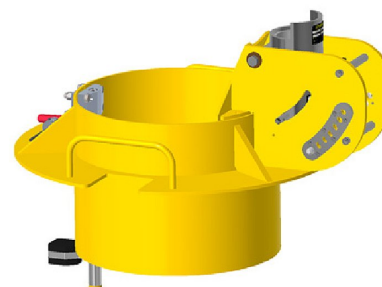

## Manhålsring, Tiltbar 406 - 457 mm, Xtirpa

Bas för davitarmar, monteras i manhål, tiltbar mast

Mobil bas för davitarm, sätts i manhål, kräver ingen ytterligare montering.  
I basen monteras davitarm och mast samt tillbehör.  
Denna modellen passar manhål med lutning mellan 0-30 grader.

Passar med:

Komplett mast, kort utstick: IN-2363

Komplett mast, långt utstick: IN-2395

Mast IN-2003 + Arm IN-2210

Beställ rätt adapter till fallskyddsblock / vinsch

Passar manhål: 406mm-457mm

Mått bas:

Yttermått D=622mm

Höjd = 468mm

Innerdiameter = 384 mm

Vikt = 20kg

Kontakta oss för offert på lösning.

Finns i olika storlekar för manhål:

IN-2496P: 457-508mm

IN-2497P: 508-559mm

IN-2490P: 559-610mm

IN-2498P: 610-660mm

IN-2499P: 660-711mm

IN2500P: 711-762mm

IN2487P: 762-813mm

Variant	Artikelnr	EAN
	IN-2486P	

**Safe Access / Altitude Access**  
**Scandinavia AB**  
**Norra Stånggatan 36**  
**582 73 LINKÖPING**