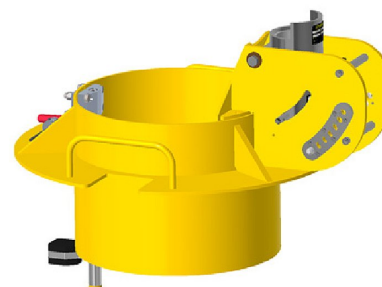

Manhålsring, Tiltbar 406 - 457 mm, Xtirpa

Bas för davitarmar, monteras i manhål, tiltbar mast

Mobil bas för davitarm, sätts i manhål, kräver ingen ytterligare montering.
I basen monteras davitarm och mast samt tillbehör.
Denna modellen passar manhål med lutning mellan 0-30 grader.

Passar med:

Komplett mast, kort utstick: IN-2363

Komplett mast, långt utstick: IN-2395

Mast IN-2003 + Arm IN-2210

Beställ rätt adapter till fallskyddsblock / vinsch

Passar manhål: 406mm-457mm

Mått bas:

Yttermått D=622mm

Höjd = 468mm

Innerdiameter = 384 mm

Vikt = 20kg

Kontakta oss för offert på lösning.

Finns i olika storlekar för manhål:

IN-2496P: 457-508mm

IN-2497P: 508-559mm

IN-2490P: 559-610mm

IN-2498P: 610-660mm

IN-2499P: 660-711mm

IN2500P: 711-762mm

IN2487P: 762-813mm

Variant	Artikelnr	EAN
	IN-2486P	

Safe Access / Altitude Access
Scandinavia AB
Norra Stånggatan 36
582 73 LINKÖPING

Org.nr
556863-6731
VAT.nr
SE556863673101