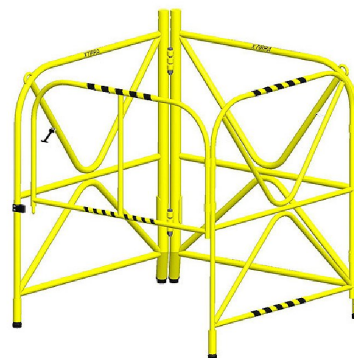

Portabel manhålsgrind, Xtirpa

Portabel manhålsgrind, bas till arm och mast

Mobil bas till davitarm IN-2210 som ger ett skyddsräcke runt öppning. Räckets går att fälla in för att ställa Davitarmen vid ex bassånghörn eller liknande.

Passar med:
Davitarm IN-2210

Komplettera med en av nedan stöd:
Stabiliserare utan hjul IN-2108-18
Stabiliserare med hjul IN-2108-20

Mått bas/grind:
Längd = 992mm
Bredd = 980mm
Höjd = 1137mm
Vikt = 15kg

Davitarm ingår EJ

Kontakta oss för offert på lösning.

Variant	Artikelnr	EAN
	IN-2108