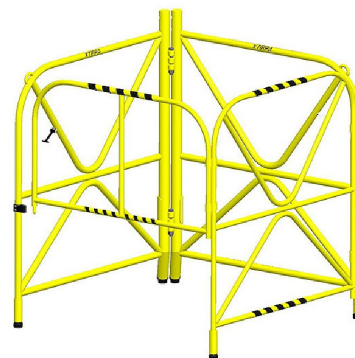

Portabel manhålsgrind, Xtirpa

Portabel manhålsgrind, bas till arm och mast

Mobil bas till davitarm IN-2210 som ger ett skyddsräcke runt öppning. Räckets går att fälla in för att ställa Davitarmen vid ex bassånghörn eller liknande.

Passar med:
Davitarm IN-2210

Komplettera med en av nedan stöd:
Stabiliserare utan hjul IN-2108-18
Stabiliserare med hjul IN-2108-20

Mått bas/grind:
Längd = 992mm
Bredd = 980mm
Höjd = 1137mm
Vikt = 15kg

Davitarm ingår EJ

Kontakta oss för offert på lösning.

Variant	Artikelnr	EAN
	IN-2108