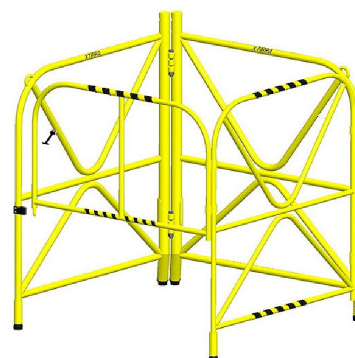

Portabel manhålsgrind, Xtirpa

Portabel manhålsgrind, bas till arm och mast

Mobil bas till davitarm IN-2210 som ger ett skyddsräcke runt öppning. Räckets går att fälla in för att ställa Davitarmen vid ex bassånghörn eller liknande.

Passar med:
Davitarm IN-2210

Komplettera med en av nedan stöd:
Stabilisere utan hjul IN-2108-18
Stabilisere med hjul IN-2108-20

Mått bas/grind:
Längd = 992mm
Bredd = 980mm
Höjd = 1137mm
Vikt = 15kg

Davitarm ingår EJ

Kontakta oss för offert på lösning.

Variant	Artikelnr	EAN
	IN-2108