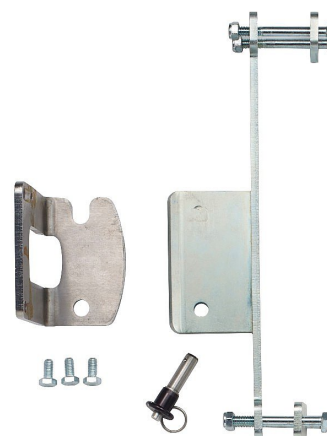

Protecta Snabbkopplingsfäste för Rebel block, 3M

3M Protecta Snabbkopplingsfäste för Rebel block

Använd monteringsfästet för att montera 3M Protecta Rebel Block för evakuering på 3M Protecta tripod AM100, som har tagits fram särskilt för tillämpningar i slutna utrymmen.

Zinkpläterad stålkonstruktion.

Bultar monteras enkelt fast i SRL.

Monteringsbasfäste för snabb och enkel montering med spärrstift.

Kompakt konstruktion som kan sitta kvar på obestämd tid.

Variant	Artikelnr	EAN
	3590498	3660570041475