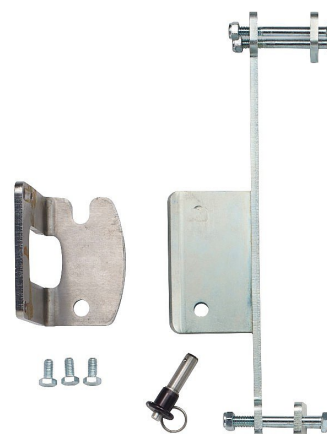

Protecta Snabbkopplingsfäste för Rebel block, 3M

3M Protecta Snabbkopplingsfäste för Rebel block

Använd monteringsfästet för att montera 3M Protecta Rebel Block för evakuering på 3M Protecta tripod AM100, som har tagits fram särskilt för tillämpningar i slutna utrymmen.

Zinkpläterad stålkonstruktion.

Bultar monteras enkelt fast i SRL.

Monteringsbasfäste för snabb och enkel montering med spärrstift.

Kompakt konstruktion som kan sitta kvar på obestämd tid.

Variant	Artikelnr	EAN
	3590498	3660570041475