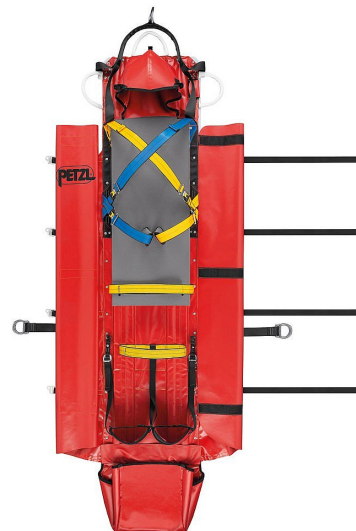

Räddningsbår Nest, Petzl

Räddningsbår från Petzl för lyft ut från krångliga utrymmen

NEST-båren utvecklades i samarbete med den franska nationella groträddningsorganisationen. Den tillåter en nödställd att transporteras horisontellt, vertikalt eller i vinkel.

Den är lämplig för all teknisk reppräddning, särskilt i trånga utrymmen.

- Integrerad kroppssele för att säkra offret.
- Färgkodning förenklar hanteringen.
- Snabb och enkel justering tack vare FAST LT PLUS automatiska spännen.
- Remmarna är flexibla och lätta att använda, även när du bär handskar.
- Längsgående stag och tvärgående plattor kan tas bort för att minska bulk vid åtkomst
- Handtagen är förstärkta med högmodulpolyeten (HMPE), för bättre grepp och hållbarhet
- Slät, styv plastbotten säkerställer bra glidning.
- Positioneringskum vid lår och fötter anpassar sig till alla kroppstyper.

Tillbehör: (beställs separat)

- STEF tippanordning gör att ströet lätt kan vinklas efter terrängen
- väska för förvaring och skydd
- paket med fyra längsgående stag (referens S61904), finns som reservdelar
- Specifikation • Material: TPU, nylon, polyeten, aluminium
- Vikt: 13100g
- Maximal belastning: 150kg

Variant	Artikelnr	EAN
	S061AA00	3342540829558

Safe Access / Altitude Access
Scandinavia AB
Norra Stånggatan 36
582 73 LINKÖPING

Org.nr
556863-6731
VAT.nr
SE556863673101

Bankgiro
330-3088

Telefon
013-13 44 44

Internet
safeaccess.se
Epost
order@safeaccess.se