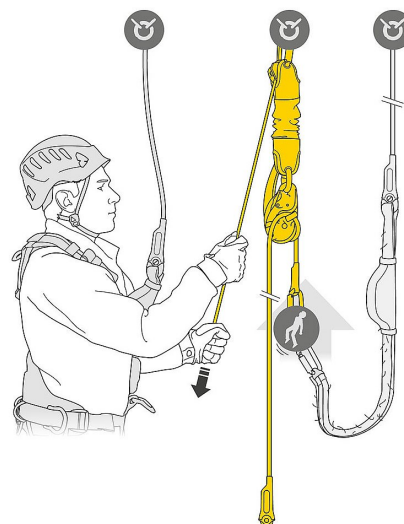

Designad för att enkelt plocka av och sänka en person i nöd:

- Pick-off med JAG SYSTEM dragsats, som har en mekanisk fördel i förhållandet 4:1 och utmärkt skiveffektivitet, vilket gör att användarens ansträngning kan delas med 4 när man lyfter upp ett offer för att frigöra dem
- Evakuering med I'D EVAC-sänkaren, med ett handtag som är speciellt utformat för att enkelt sänka ett offer, och en antipanikfunktion som aktiveras om användaren drar för hårt i handtaget, vilket bromsar och stoppar nedstigningen automatiskt

Alltid redo att användas för snabba svar:

1. JAG SYSTEM utrustat med flexibelt hölje som minskar risken för trassel
   - Repet är förinstallerat i den stängda bromsen, som är integrerad i nedstigningen för att bättre kontrollera nedstigningen och ge en konstant omdirigering
   - BUCKET-väska för transport av satsen
   - Kit levereras laddat och redo att användas
2. Finns i tre versioner av replängd: 30, 60 och 120 meter

Viktgräns: 250 kg

Material: Aluminium, stål, nylon, polyuretan, polyester

Kitet innehåller:

- JAG SYSTEM dragkit
- En RING OPEN gated-ring
- En I'D EVAC-firidon med integrerad broms
- En CONNEXION FIXE 150 cm ankarrem
- En BUCKET-väska och ett AXIS 11 mm rep som är sytt i båda ändarna.

Användning Räddning
Längd 60m

Variant	Artikelnr	EAN
	K090AA01	3342540826601

**Safe Access / Altitude Access
Scandinavia AB
Norra Stånggatan 36
582 73 LINKÖPING**

Org.nr
556863-6731
VAT.nr
SE556863673101

Bankgiro
330-3088

Telefon
013-13 44 44

Internet
safeaccess.se
Epost
order@safeaccess.se