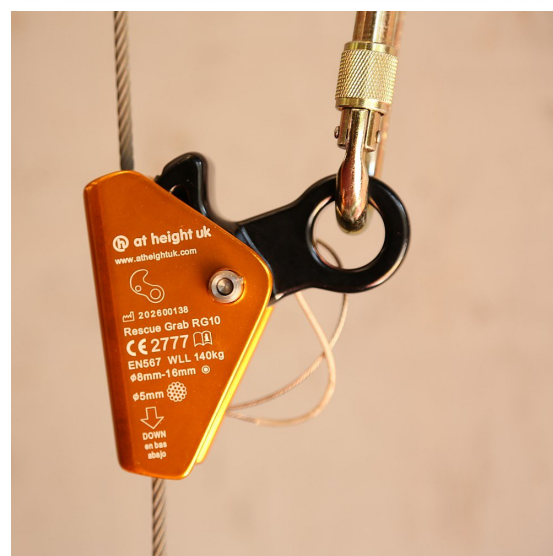

Replås Rescue grab, Atheight

Replås för räddning

Replås för räddning, Resuce grab. Replåset har en inbyggd gummiyta som förhindrar att vajrar eller plattband glider vid lyft.

Replåset kan användas för att lyfta av en person som hänger i en fallskyddsutrustning med hjälp av en räddningsutrustning där man inte når den nödställdes sele utan måste koppla i dess utrustning.

Testad för användning på:

Rep: 8-16mm.

Plattband: 20-30 mm bred och >1,5 mm tjock.

Vajer: 4-5mm

Användning Räddning

Certifieringar EN 567

| Variant | Artikelnr | EAN |
|---------|-----------|-----|
| | RG10B | |