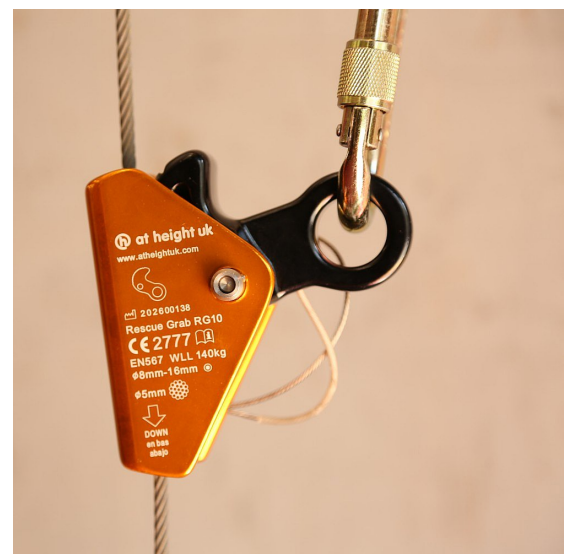

SAFE ACCESS

Replås Rescue grab, Atheight

Replås för räddning

Replås för räddning, Resuce grab. Replåset har en inbyggd gummiyta som förhindrar att vajrar eller plattband glider vid lyft.

Replåset kan användas för att lyfta av en person som hänger i en fallskyddsutrustning med hjälp av en räddningsutrustning där man inte når den nödställdes sele utan måste koppla i dess utrustning.

Testad för användning på:

Rep: 8-16mm.

Plattband: 20-30 mm bred och >1,5 mm tjock.

Vajer: 4-5mm

Användning Räddning

Certifieringar EN 567

Variant	Artikelnr	EAN
	RG10B	

Safe Access / Altitude Access
Scandinavia AB
Norra Stånggatan 36
582 73 LINKÖPING