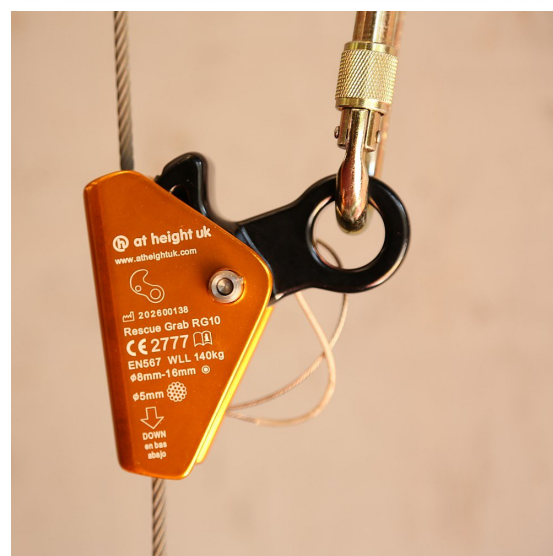

Replås Rescue grab, Atheight

Replås för räddning

Replås för räddning, Resuce grab. Replåset har en inbyggd gummiyta som förhindrar att vajrar eller plattband glider vid lyft.

Replåset kan användas för att lyfta av en person som hänger i en fallskyddsutrustning med hjälp av en räddningsutrustning där man inte när den nödställdes sele utan måste koppla i dess utrustning.

Testad för användning på:

Rep: 8-16mm.

Plattband: 20-30 mm bred och >1,5 mm tjock.

Vajer: 4-5mm

Användning Räddning

Certifieringar EN 567

Variant	Artikelnr	EAN
	RG10B	

Safe Access / Altitude Access
Scandinavia AB
Norra Stånggatan 36
582 73 LINKÖPING