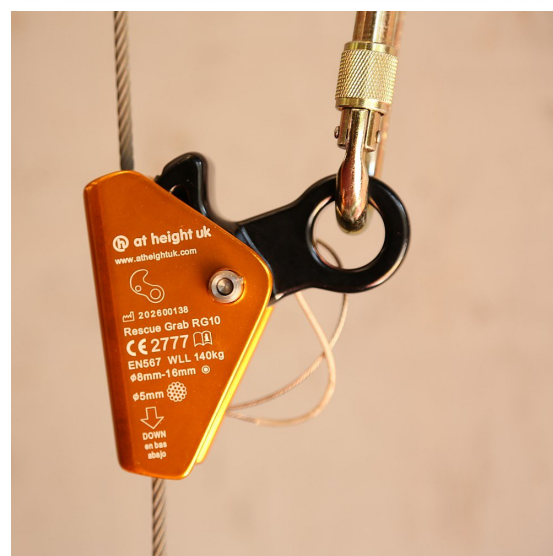

## Replås Rescue grab, Atheight

Replås för räddning

Replås för räddning, Resuce grab. Replåset har en inbyggd gummiyta som förhindrar att vajrar eller plattband glider vid lyft.

Replåset kan användas för att lyfta av en person som hänger i en fallskyddsutrustning med hjälp av en räddningsutrustning där man inte når den nödställdes sele utan måste koppla i dess utrustning.

Testad för användning på:

Rep: 8-16mm.

Plattband: 20-30 mm bred och >1,5 mm tjock.

Vajer: 4-5mm

Användning Räddning

Certifieringar EN 567

Variant	Artikelnr	EAN
	RG10B	

Safe Access / Altitude Access  
Scandinavia AB  
Norra Stånggatan 36  
582 73 LINKÖPING