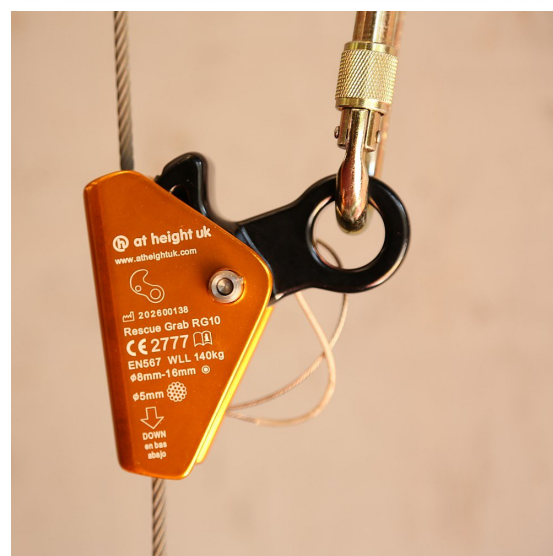

Replås Rescue grab, Atheight

Replås för räddning

Replås för räddning, Resuce grab. Replåset har en inbyggd gummiyta som förhindrar att vajrar eller plattband glider vid lyft.

Replåset kan användas för att lyfta av en person som hänger i en fallskyddsutrustning med hjälp av en räddningsutrustning där man inte når den nödställdes sele utan måste koppla i dess utrustning.

Testad för användning på:

Rep: 8-16mm.

Plattband: 20-30 mm bred och >1,5 mm tjock.

Vajer: 4-5mm

Användning Räddning

Certifieringar EN 567

Variant	Artikelnr	EAN
	RG10B	

Safe Access / Altitude Access
Scandinavia AB
Norra Stånggatan 36
582 73 LINKÖPING