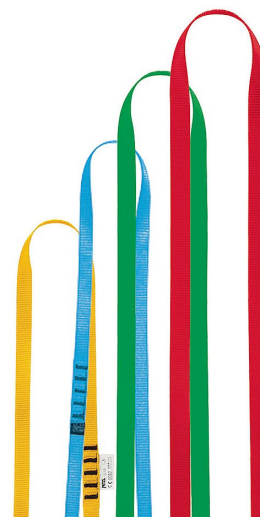

SAFE ACCESS

Sling Anneau 80cm, blå, Petzl

ANNEAU SLING 80 CM BLÅ

Sydd sling, finns i 4 längder, 60, 80, 120, 150cm

Förankringsslinga i olika färger för enkel identifiering av längd.
Finns även i svart

Specificationer

Material: Polyester

Brotthållfasthet: 22 kN

Certifiering(ar): CE EN 566, CE EN 795 B, EAC

Certifieringar	EAC
	EN 566
	EN 795 type B

Variant	Artikelnr	EAN
	C40A 80	3342540105140

Safe Access / Altitude Access
Scandinavia AB
Norra Stånggatan 36
582 73 LINKÖPING

Org.nr
556863-6731
VAT.nr
SE556863673101

Bankgiro
5869-9596

Telefon
013-13 44 44

Internet
safeaccess.se
Epost
order@safeaccess.se