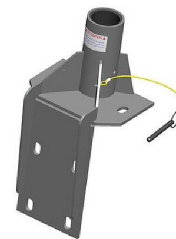

Vägg-toppfäste till mast IN-2003, Xtirpa

Vägg-Golvfäste till davitmast IN-2003

Fot i rostfritt stål för montage i betong eller stålkonstruktioner, monteras i vägg och golv

Passar mast IN-2003

Mått:

Längd = 263mm

Bredd = 305mm

Höjd = 591mm

Vikt = 16kg

För fler fötter kontakta oss.

Kontakta oss för offert på lösning.

Variant	Artikelnr	EAN
	IN-2117	

Safe Access / Altitude Access
Scandinavia AB
Norra Stånggatan 36
582 73 LINKÖPING