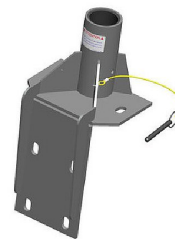

## Vägg-toppfäste till mast IN-2003, Xtirpa

Vägg-Golvfäste till davitmast IN-2003

Fot i rostfritt stål för montage i betong eller stålkonstruktioner, monteras i vägg och golv

Passar mast IN-2003

Mått:

Längd = 263mm

Bredd = 305mm

Höjd = 591mm

Vikt = 16kg

För fler fötter kontakta oss.

Kontakta oss för offert på lösning.

Variant	Artikelnr	EAN
	IN-2117	

**Safe Access / Altitude Access**  
**Scandinavia AB**  
**Norra Stånggatan 36**  
**582 73 LINKÖPING**