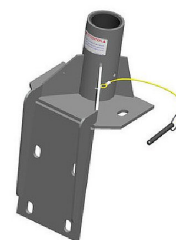

Vägg-toppfäste till mast IN-2003, Xtirpa

Vägg-Golvfäste till davitmast IN-2003

Fot i rostfritt stål för montage i betong eller stålkonstruktioner, monteras i vägg och golv

Passar mast IN-2003

Mått:

Längd = 263mm

Bredd = 305mm

Höjd = 591mm

Vikt = 16kg

För fler fötter kontakta oss.

Kontakta oss för offert på lösning.

Variant	Artikelnr	EAN
	IN-2117	

Safe Access / Altitude Access
Scandinavia AB
Norra Stånggatan 36
582 73 LINKÖPING