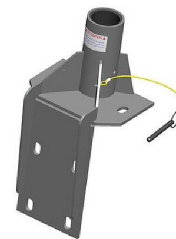

## Vägg-toppfäste till mast IN-2003, Xtirpa

Vägg-Golvfäste till davitmast IN-2003

Fot i rostfritt stål för montage i betong eller stålkonstruktioner, monteras i vägg och golv

Passar mast IN-2003

Mått:

Längd = 263mm

Bredd = 305mm

Höjd = 591mm

Vikt = 16kg

För fler fötter kontakta oss.

Kontakta oss för offert på lösning.

Variant	Artikelnr	EAN
	IN-2117	

Safe Access / Altitude Access  
Scandinavia AB  
Norra Stånggatan 36  
582 73 LINKÖPING