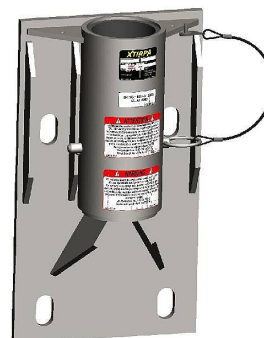

## Väggfäste rostfritt stål till mast IN-2003, Xtirpa

Väggfäste till davitmast IN-2003

Fot i rostfritt stål för montage på vägg i betong eller stålkonstruktioner  
Passar mast IN-2003

Mått:

Djup = 111mm

Bredd = 229mm

Höjd = 406mm

Vikt = 10kg

För fler fötter kontakta oss.

Kontakta oss för offert på lösning.

Variant	Artikelnr	EAN
	IN-2013	