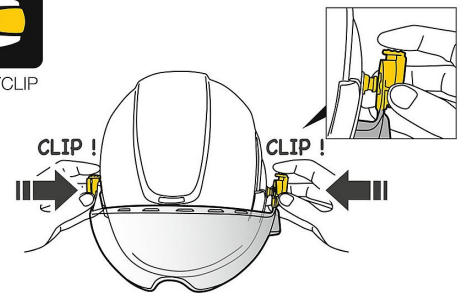

SAFE ACCESS

Vizir tonat till Vertex, Petzl

Tonat visir till Vertex

Tonad ögonskydd med EASYCLIP-system för VERTEX och STRATO hjälmar

VIZIR SHADOW ögonskydd ger ögonskydd mot projektilrisker. Det är lätt att installera på VERTEX- och STRATO-hjälmar med EASYCLIP-fästsystemet. Den har ett nivå 2,5 solskyddsfilter och anti-repor och anti-im behandlingar.

Certifieringar EN 166
EN 172

Variant	Artikelnr	EAN
	A015BA00	3342540826984

Safe Access / Altitude Access
Scandinavia AB
Norra Stånggatan 36
582 73 LINKÖPING

Org.nr
556863-6731
VAT.nr
SE556863673101

Bankgiro
5869-9596

Telefon
013-13 44 44

Internet
safeaccess.se
Epost
order@safeaccess.se